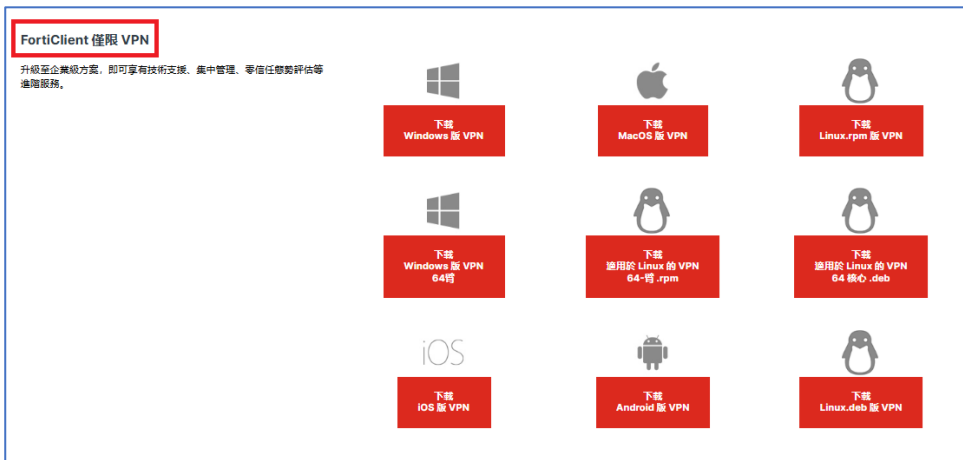

常用系統快速登入連結：

系統登入連結	圖例
<p>教職員工：人事差勤系統、用人整合暨保費管理系統</p> <p>帳號：學校信箱帳號@nttu.edu.tw</p> <p>密碼：學校信箱密碼</p>	
<p>學生：進用人員註冊申請作業、工讀時數輸入平台</p> <p>帳號：學校信箱帳號@gm.nttu.edu.tw</p> <p>密碼：學校信箱密碼</p>	

下載 FortiClient VPN

<https://www.fortinet.com/tw/support/product-downloads>