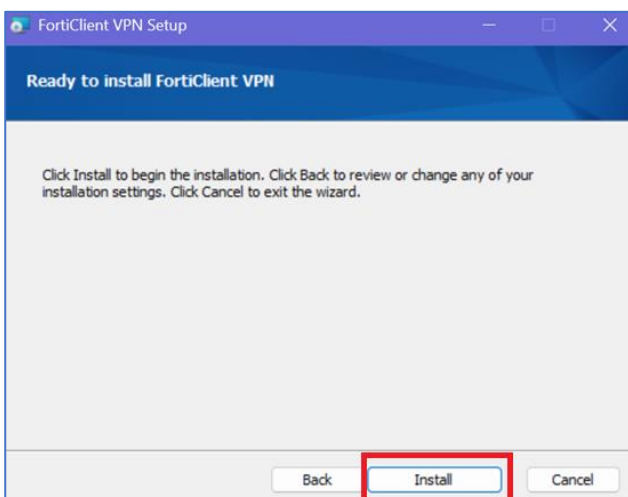

安裝 FortiClient VPN