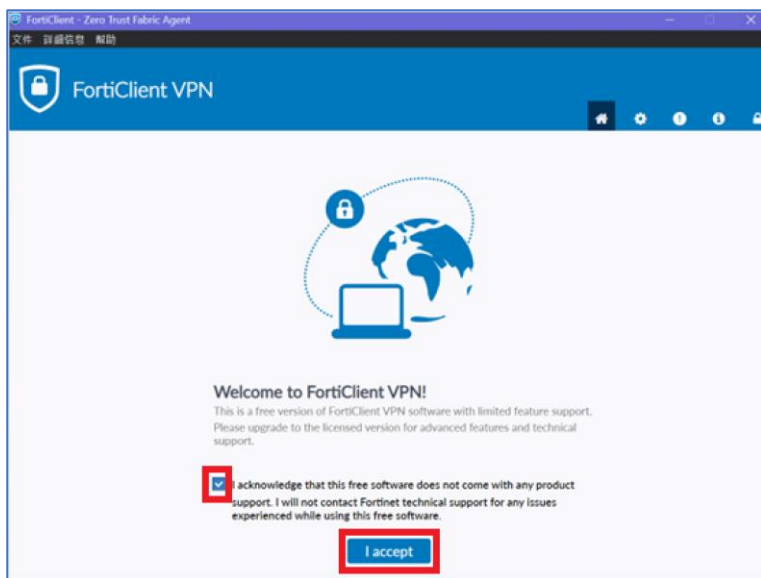

設定 FortiClient VPN

圖例	說明
	在校學生 VPN 網關：vpn2.nttu.edu.tw 教職員一般 VPN 網關：vpn.nttu.edu.tw 教職員進階 VPN 網關：163.28.179.81 端口號碼：10443